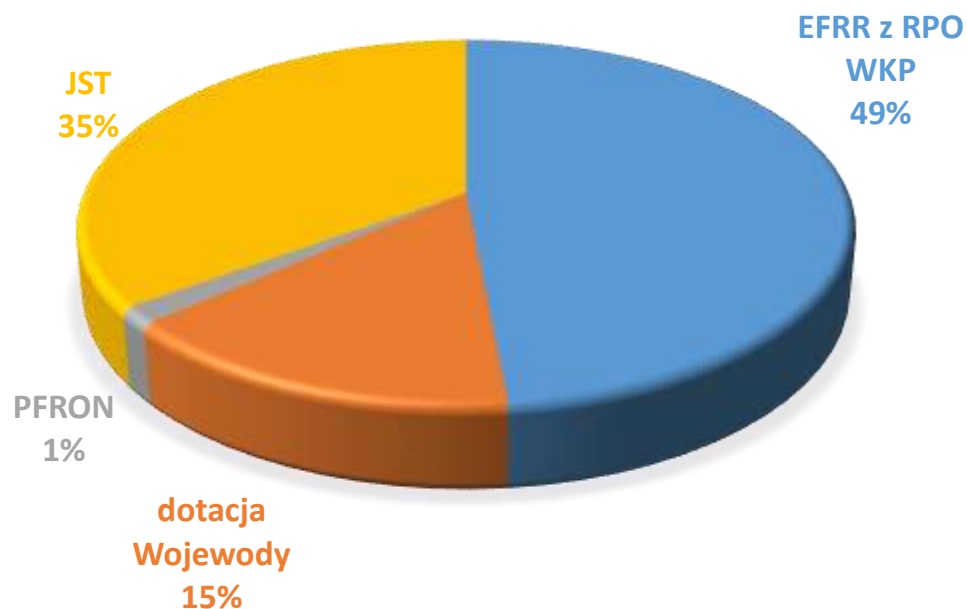

Europejski Fundusz Rolny na rzecz Rozwoju Obszarów Wiejskich: Europa inwestująca w obszary wiejskie.
Zostań partnerem KSOW, odwiedź portal www.ksow.pl

Europejski Fundusz Rolny na rzecz Rozwoju Obszarów Wiejskich: Europa inwestująca w obszary wiejskie.
Zostań partnerem KSOW, odwiedź portal www.ksow.pl

Europejski Fundusz Rolny na rzecz Rozwoju Obszarów Wiejskich: Europa inwestująca w obszary wiejskie.
Zostań partnerem KSOW, odwiedź portal www.ksow.pl

MONTAŻ FINANSOWY PROJEKTU

- Wartość inwestycji:
- 6.308.849,11 PLN, w tym
- 3.062.420,04 PLN (zgodnie z umową),
- 996.012,00 (dotacja Wojewody Kujawsko-Pomorskiego)
- 250.000,00 (Państwowy Fundusz Rehabilitacji Osób Niepełnosprawnych)