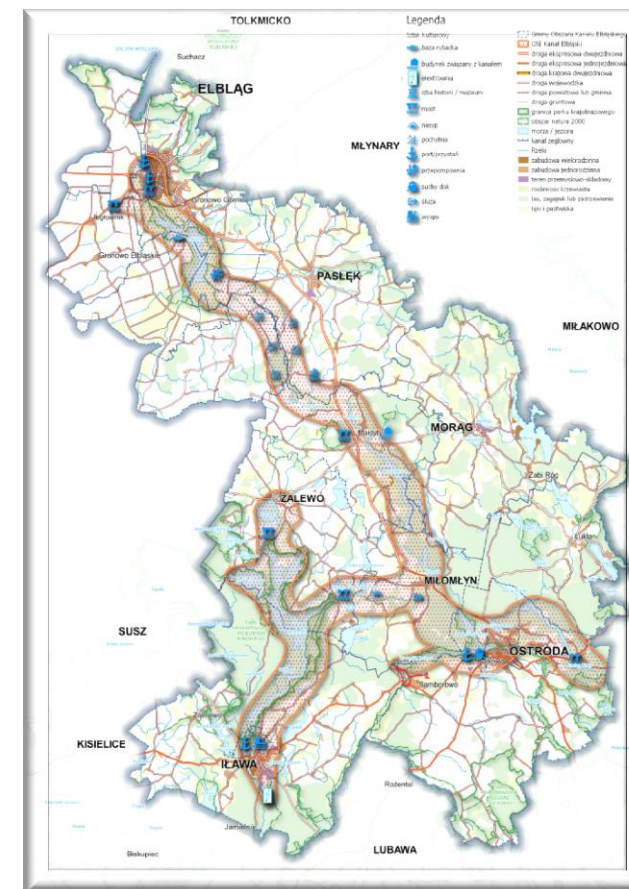

Europejski Fundusz Rolny na rzecz Rozwoju Obszarów Wiejskich: Europa inwestująca w obszary wiejskie.
Zostań partnerem KSOW, odwiedź portal www.ksow.pl

JAKI EFEKT - źródło wiedzy do STRATEGII

OŚ strategicznej interwencji

✓ Kraina Kanału Elbląskiego